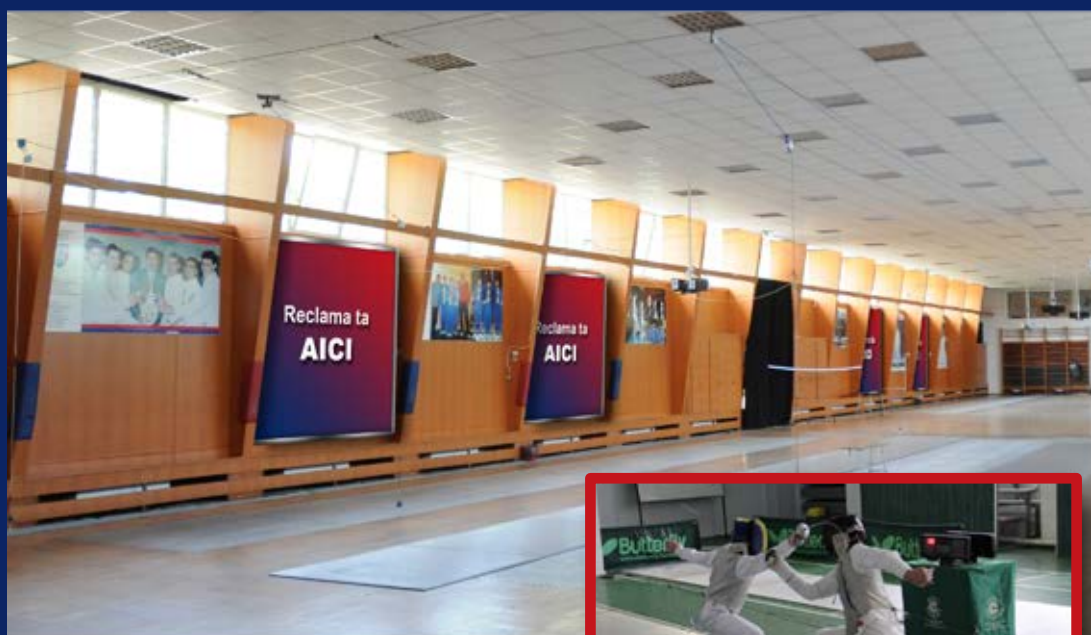

Aici se țin antrenamentele/meciurile echipei de fotbal.

Închiriere spațiu indoor în zone de vizibilitate sportivă din incinta bazinului de polo-înot pentru promovare/publicitate sub diferite forme:

- panouri ușoare atipice
- „floor graphics” pe pardoseli și contratrepte
- publicitate digitală pe display-uri (reclame video combinate cu ultimele știri)
- roll-up-uri
- steaguri personalizate
- publicitate pe coloane

Clubul de lângă inimă

CLUBUL SPORTIV AL ARMATEI  
**STEAUA BUCUREȘTI**

Clubul de lângă inimă

Adițional, spații pentru postări panouri ușoare atipice la sălile de antrenament ale pavilioanelor SCRIMĂ și GIMNASTICĂ.

Se mai pot instala roll-up-uri, bannere indoor.

CLUBUL SPORTIV AL ARMATEI  
**STEUA BUCUREȘTI**

Clubul de lângă inimă

## BAZA SPORTIVĂ „STEUA” – PLEVNEI

Amplasată pe un spațiu premium, baza este formată din săli de antrenament care înglobează un proces de performanță pentru 5 sporturi olimpice: box, haltere, judo, lupte, tenis de câmp.