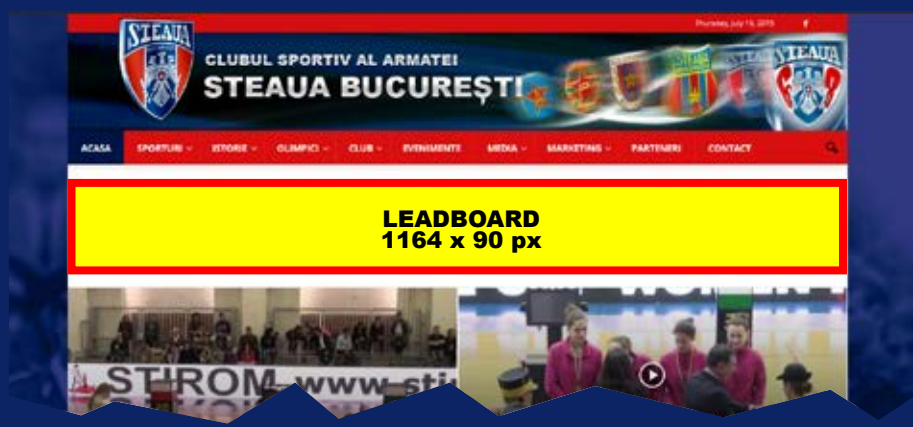

Pagina oficială poate fi considerată platformă de publicitate cu un real potențial.

Minim 240 afișări/zi, 30 secunde/afișare

Clubul de lângă inimă

BANNERE PAGINI PRINCIPALE

- leadboard (1164 x 90 px)
- skyscraper (120 x 600 px)
- square (250 x 250 px)
- vertical banner (120 x 240 px)
- buton 1 (120 x 90 px)
- buton 2 (120 x 60 px)